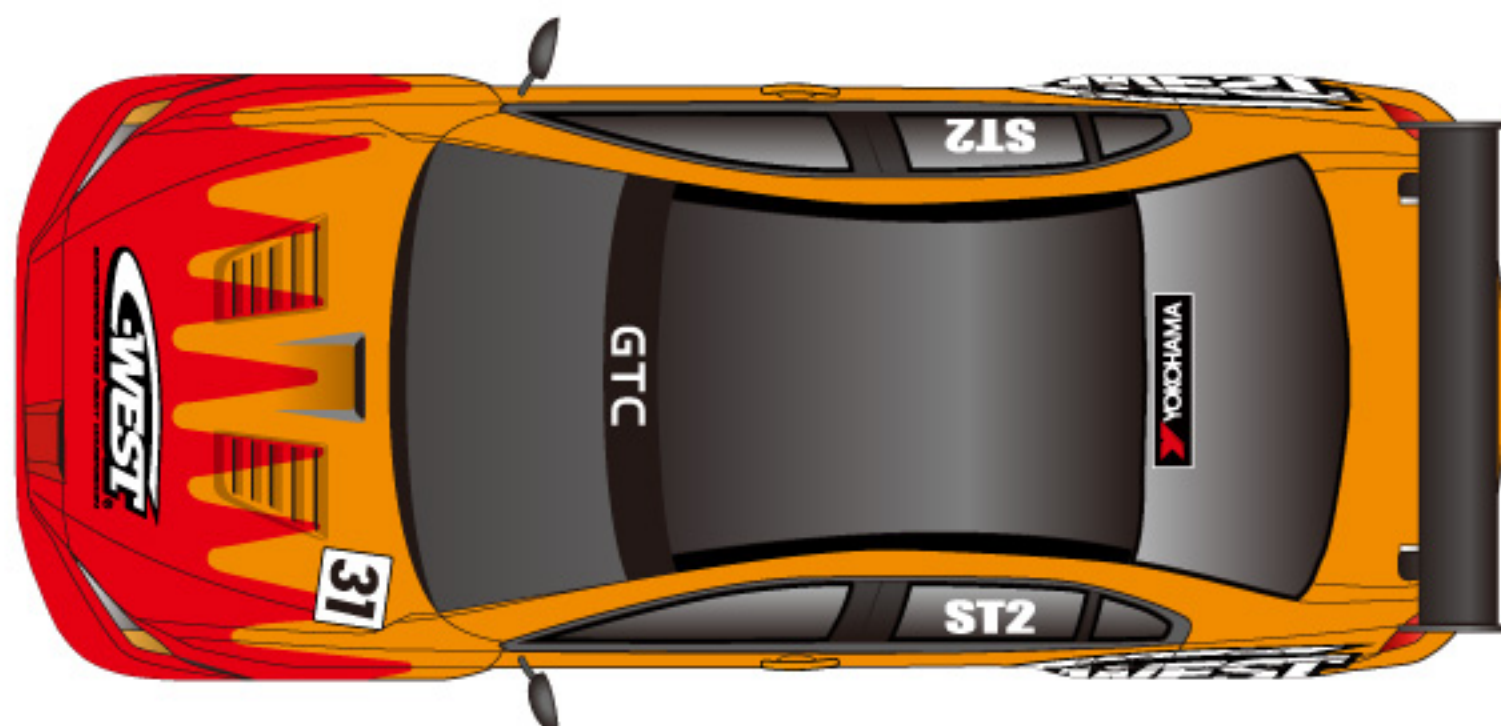

SUPER TAIKYU SERIES 2012

C-WEST Cyber Evo ADVAN CZ4A

Greeting

ご挨拶

本年度よりランサーエボ10を起用しST2クラスでの参戦を計画致しております。その背景にワールドタイムアタックチャンピオンを目標とした「TEAM Cyber(チームサイバー)」を発足。スーパー耐久でのマシンメンテナンスはこれまで通り、C-WESTが行い、同時に進行していますタイムアタックマシンの製作とスーパー耐久車両への支援として「Cyber Engineering」のスタッフが監修し、両TEAMを優勝に導くべく一丸となって奮起致しますので皆様ご期待下さい。

エントラント	C-WEST LABS
メンテナンス	C-WEST LABS
エンジンメンテナンス	RISING
参戦クラス	ST2クラス
参戦マシン	三菱ランサーエボリューションX
ゼッケン	#31
マシン名	C-WEST Cyber Evo ADVAN CZ4A
監督	尾本 直史
ドライバー	A:青木 孝行 B:山田 英二 C:尾本 直史

Schedule

2012参戦スケジュール

第4戦	8/25~26	岡山国際サーキット	参戦
第5戦	10/20~21	鈴鹿サーキット	参戦
第6戦	11/10~11	オートポリス	参戦予定

C-WEST Cyber Evo ADVAN CZ4Aは、2013年フルシーズン参戦に向け、本年度は第4戦から参戦予定です。

Sponsor

スポンサー

C-WEST Girls

シーウエストガールズ

Mei Ayase

彩世 めい

誕生日:3月14日
出身地:埼玉県
身長:165cm
B:82cm/W:58cm/H:85cm
S:24cm
特技:ダンス
趣味:お酒